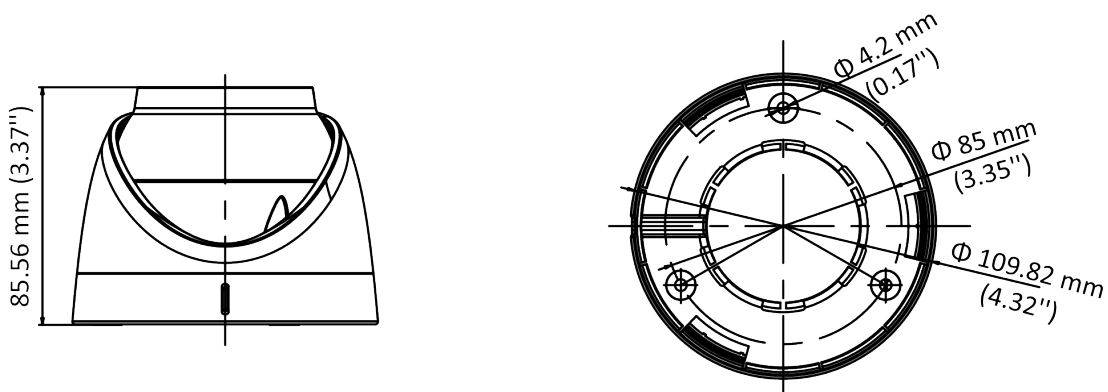

Основное	
Рабочие условия	От -40 до +60 °С, влажность 90 % или меньше (без конденсата)
Питание	DC 12 В ± 25 % <i>* Рекомендуется использовать отдельный адаптер питания для каждой камеры.</i>
Потребляемая мощность	Макс. 3.5 Вт
Уровень защиты	IP67
Материал	Основная часть: металл Внутренний корпус: пластик
Диапазон подсветки белым светом	До 20 м
Связь	HIKVISION-C
Размеры	109.82 × 85.56 мм (4.32 × 3.37")
Масса	Приблиз. 350 г

Доступные модели

DS-2CE72HFT-F

Размеры (ед. изм.: мм (дюймы))